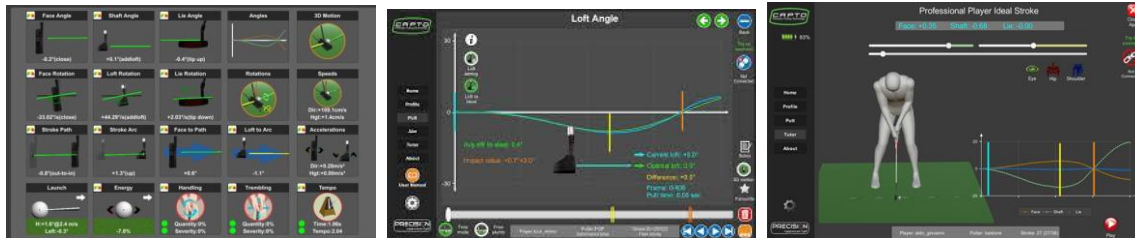

Winteraanbieding 2018

Periode tot 1 maart 2019

Door middel van een concreet plan werken we doelgericht aan de verbeterpunten, want meten is weten !

Winter pakket:

- 6 lessen voor het tarief van 5 lessen; (eerste les is 50 minuten voor de analyse)
- Tijdens de les kan gebruik gemaakt worden van Skytrak launch
- Gerichte oefeningen a.d.h.v. een concreet verbeter plan;
- Ipad opname;
- Lessen in te plannen wanneer het u schikt;
- Lessen ook in de avond door gebruik van de verlichte drivingrange en oefengreen;
- Verwarmde afslagplaatsen tijdens de les;

Winter Les Pakket:

	1 persoon	2 personen	3 personen	4 personen	5 personen
25 minuten	€ 177,-	€ 102,-			
50 minuten	€ 295,-	€ 170,-			
55 minuten			€ 120,-	€ 97,50	€ 90,-

Bedragen zijn per persoon en inclusief BTW

Wanneer u niet lid bent van Golfclub Kromme Rijn betaald u € 8,- greenfee bij een baanles.

Capto Golf Putt analyse systeem;

De volgende items komen aan bod:

- Een verbeterde putting storke
- Mider putts per ronde
- Uitdagende en gerichte oefeningen om uw techniek te verbeteren
- Afstandscontrole