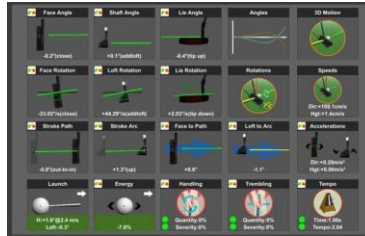

Winteraanbieding 2018

Periode tot 1 maart 2019

Door middel van een concreet plan werken we doelgericht aan de verbeterpunten, want meten is weten !

Winter pakket:

- 6 lessen voor het tarief van 5 lessen; (eerste les is 50 minuten voor de analyse)
- Tijdens de les kan gebruik gemaakt worden van Skytrak launch
- Gerichte oefeningen a.d.h.v. een concreet verbeter plan;
- Ipad opname;
- Lessen in te plannen wanneer het u schikt;
- Lessen ook in de avond door gebruik van de verlichte drivingrange en oefengreen;
- Verwarmde afslagplaatsen tijdens de les;

Winter Les Pakket:

	1 persoon	2 personen	3 personen	4 personen	5 personen
25 minuten	€ 177,-	€ 102,-			
50 minuten	€ 295,-	€ 170,-			
55 minuten			€ 120,-	€ 97,50	€ 90,-

Bedragen zijn per persoon en inclusief BTW

Wanneer u niet lid bent van Golfclub Kromme Rijn betaald u € 8,- greenfee bij een baanles.

Capto Golf Putt analyse systeem;

De volgende items komen aan bod:

- Een verbeterde putting storke
- Mider putts per ronde
- Uitdagende en gerichte oefeningen om uw techniek te verbeteren
- Afstandscontrole

Tarief:

Het pakket bestaat uit 5 lessen, de duur is 50 minuten

De lessen kunnen buiten op de putting green en binnen op de putmat worden gegeven.

Kosten Capto pakket:

	1 PERSOON
CAPTO PAKKET	€ 280,-

Bedragen zijn per persoon en inclusief BTW